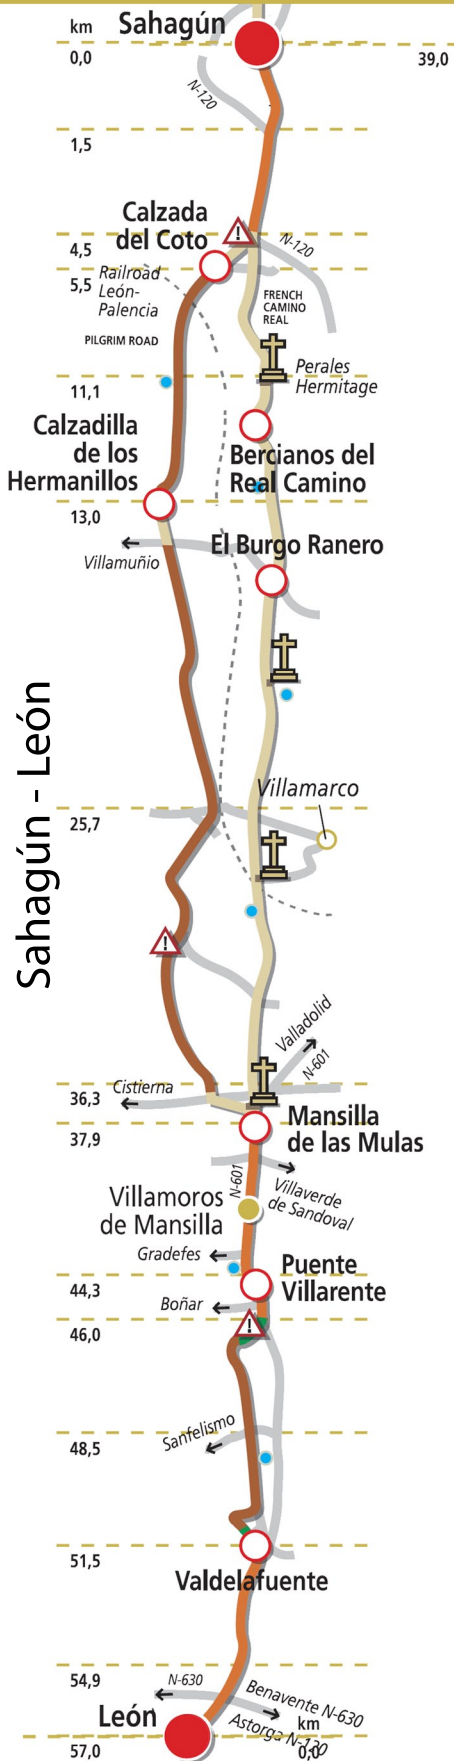

3 Sahagún - León

Cíl cesty: León, sportovní hala (Pavilon CHF) se nachází na ulici Paseo del parque - v překladu to je Promenáda/Třída u parku.

Délka cesty: 75 km

Cíl cesty: Astorga, Sportovní hala ulice: Ctra de Astorga a Val de San Lorezno, Astorga

Délka cesty: 52 km

4 León - Astorga

Sahagún - León

León - Astorga