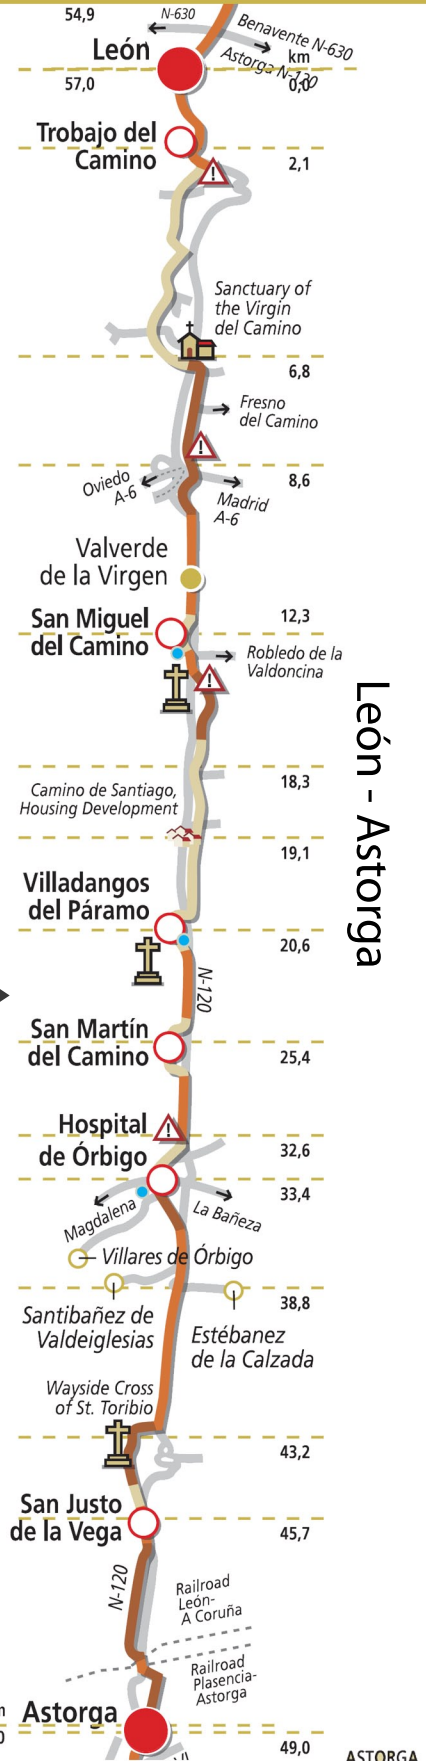

3 Sahagún - León

Cíl cesty: León, sportovní hala (Pavilon CHF) se nachází na ulici Paseo del parque - v překladu to je Promenáda/Třída u parku.

Délka cesty: 75 km

Cíl cesty: Astorga, Sportovní hala ulice: Ctra de Astorga a Val de San Lorezno, Astorga

Délka cesty: 52 km

4 León - Astorga

Sahagún - León

León - Astorga