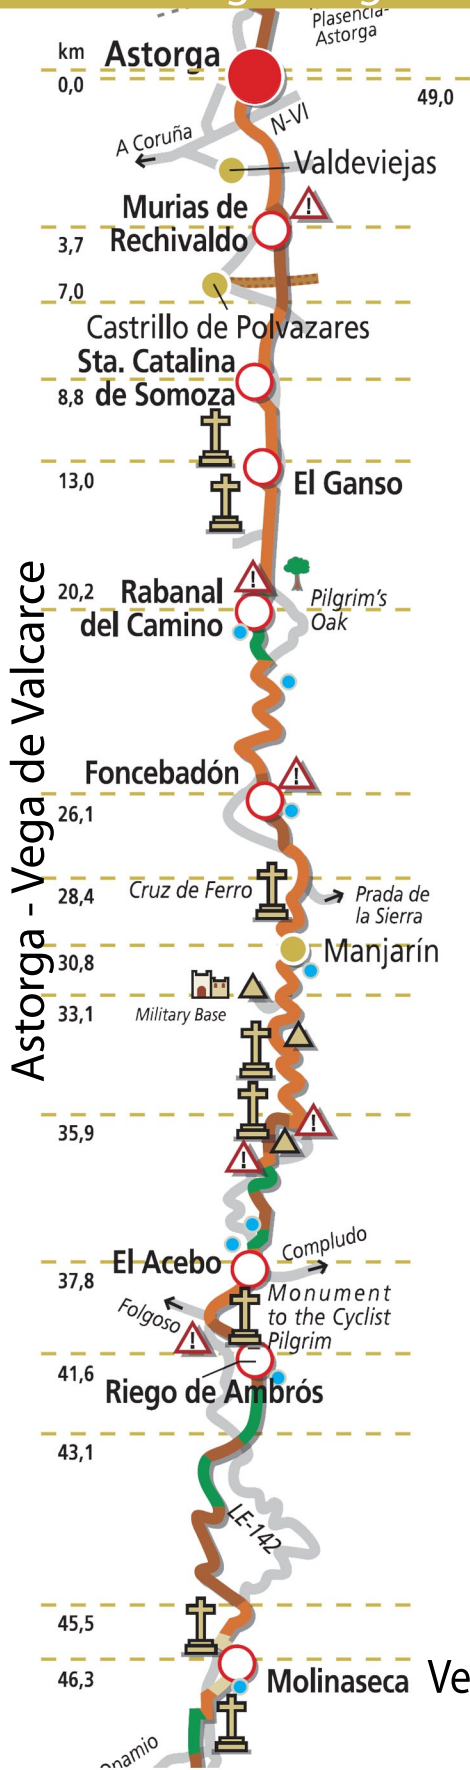

5 Astorga - Vega de Valcarce

Cíl cesty: Vega de Valcarce
Městská sportovní hala, vedle radnice, hala je součástí školy.

Délka cesty: 100 km

Tísňové telefonní číslo 112, kterým lze kontaktovat současně policii, zdravotníky, hasiče a další pohotovostní služby.