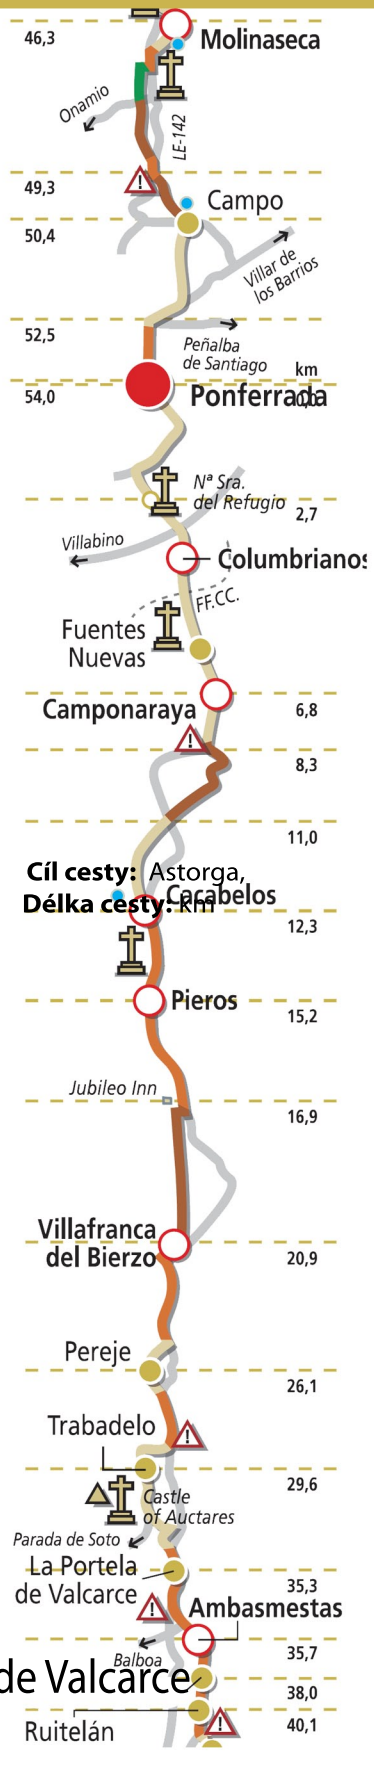

5 Astorga - Vega de Valcarce

Cíl cesty: Vega de Valcarce
Městská sportovní hala, vedle radnice, hala je součástí školy.

Délka cesty: 100 km

Tísňové telefonní číslo 112, kterým lze kontaktovat současně policii, zdravotníky, hasiče a další pohotovostní služby.